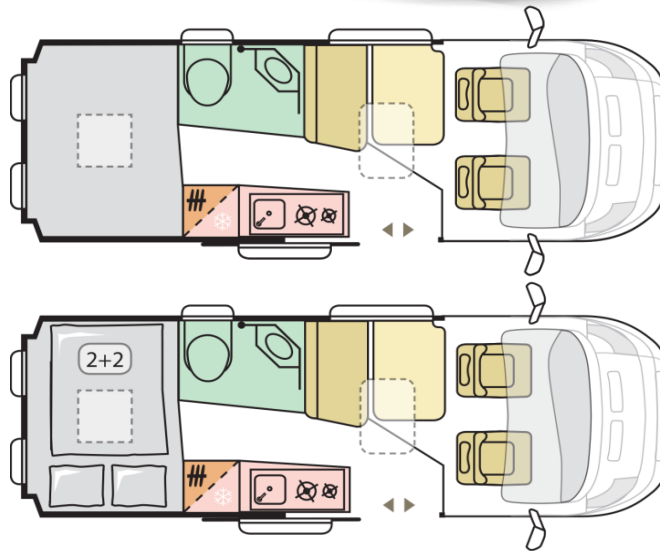

ADRIA TWIN PLUS 600 SPB FAMILY

DATOS TECNICOS

X standard	O opzione	- non previsto
CHASIS		
Rating emisiones		Euro 6D
Fiat 6D 2.3 140 Hp 33 L		X
DIMENSIONES Y PESOS		
Longitud exterior caja (mm)		5998
Ancho exterior total (mm)		2050
Altura exterior total (mm)		2595
Altura interior (mm)		1900
Masa en orden de marcha (Kg)		N.D.
Peso máximo autorizado (Kg)		3300
Peso máximo remolcable (Kg)		2000
Carga máxima autorizada (Kg)		N.D.
Distancia entra ejes (mm)		4035
Plazas homologadas		4
EQUIPAMIENTO DEL CHASIS		
Tipo de Chasis		panel van
Rueda recambio		X
Copricerchi		X
ABS		X
Parachoques delantero blanco		X
Luces antiniebla delantero		X
Luces antiniebla trasero		X
Retrov. Elec. Anti. Vaho		X
Base asientos cubierta		X